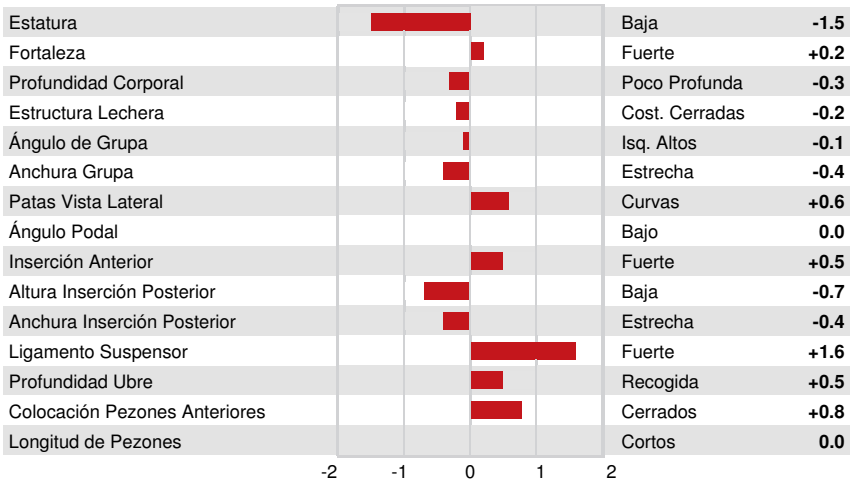

TIPO 96 Rebaños 177 Hijas 70% Rep. ABA-G

PTAT 0.0

GUIMOND REALITY YOLANDE

Dam